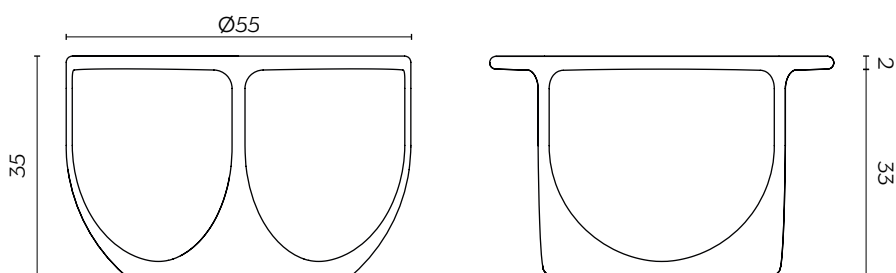

PINTO

by Skrivo

In Pinto frammenti di marmo e pietre si nascondono sotto una superficie morbida e possente, che condensa l'allegria delle feste veneziane con il mistero di forme primitive. Il cemento che lo compone è però un materiale contemporaneo che non teme alcuna condizione atmosferica, rendendolo adatto fin da subito ad avventure indoor e outdoor. Per iniziare il viaggio, ti basterà girarci attorno.

DIMENSIONI | DIMENSIONS

lunghezza | width: 55 cm
larghezza | depth: 55 cm
altezza | height: 35 cm

lunghezza | width: 35 cm
larghezza | depth: 35 cm
altezza | height: 45 cm

AMBIENTE INTERNO ED ESTERNO

INDOOR AND OUTDOOR ENVIRONMENT